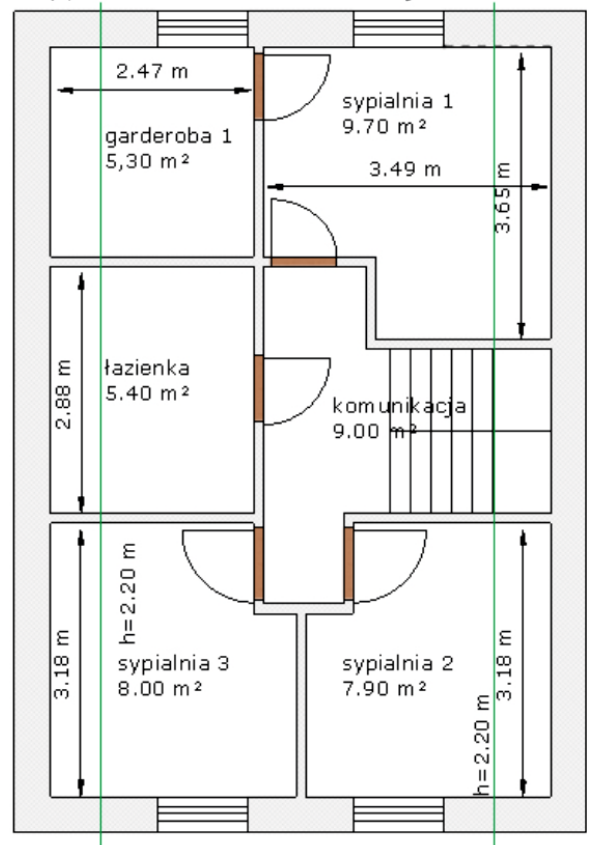

# Poddasze ver. 3

- 3 sypialnie
- 1 łazienka
- 1 garderoba

## PARTER

pomieszczenie	metraż
salon	19.85
kuchnia	6.70
kotłownia	4.70
pokój	7.70
łazienka	3.50
komunikacja	7.30
RAZEM	49.75

## PODDASZE WERSJA 3

3 sypialnie, 1 łazienka, 1 garderoba

pomieszczenie	metraż
garderoba 1	5.30
sypialnia 1	9.70
sypialnia 2	7.90
sypialnia 3	8.00
łazienka	5.40
komunikacja	9.00
RAZEM	45.30

602 11 11 89

536 81 62 70