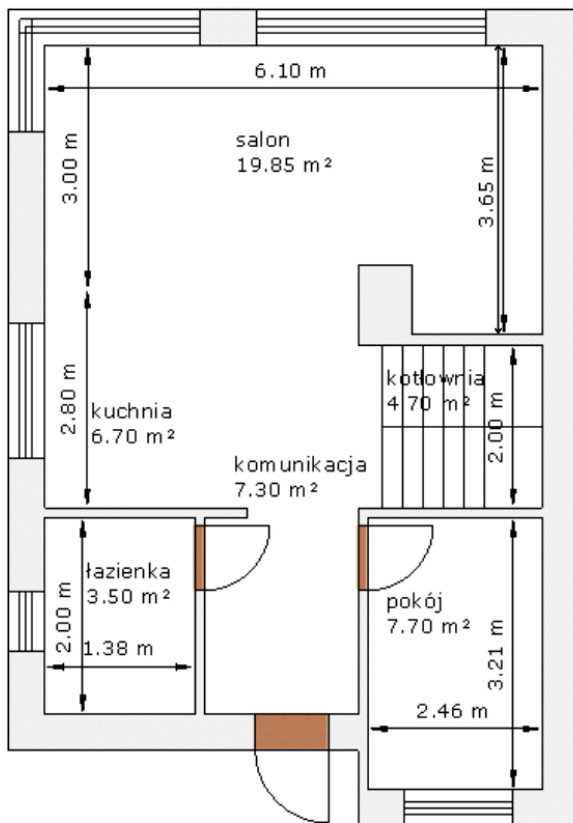

# Poddasze ver. 3

- 3 sypialnie
- 1 łazienka
- 1 garderoba

## PARTER

pomieszczenie	metraż
salon	19.85
kuchnia	6.70
kotłownia	4.70
pokój	7.70
łazienka	3.50
komunikacja	7.30
RAZEM	49.75

## PODDASZE WERSJA 3

3 sypialnie, 1 łazienka, 1 garderoba

pomieszczenie	metraż
garderoba 1	5.30
sypialnia 1	9.70
sypialnia 2	7.90
sypialnia 3	8.00
łazienka	5.40
komunikacja	9.00
RAZEM	45.30

602 11 11 89

536 81 62 70