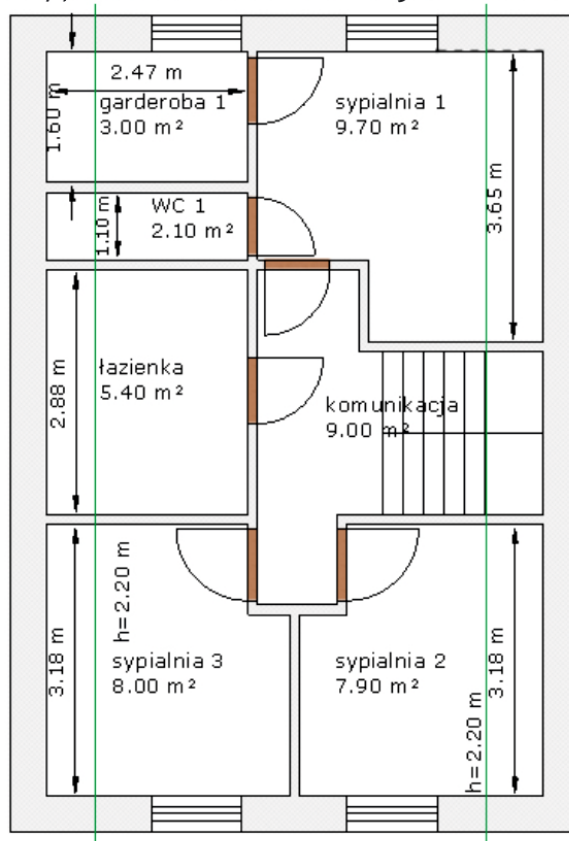

Poddasze ver. 2

- 3 sypialnie
- 2 łazienki
- 1 garderoba

PARTER

pomieszczenie	metraż
salon	19.85
kuchnia	6.70
kotłownia	4.70
pokój	7.70
łazienka	3.50
komunikacja	7.30
RAZEM	49.75

PODDASZE WERSJA 2

3 sypialnie, 2 łazienki, 1 garderoba

pomieszczenie	metraż
garderoba 1	3.00
sypialnia 1	9.70
sypialnia 2	7.90
sypialnia 3	8.00
łazienka	5.40
wc 1	2.10
komunikacja	9.00
RAZEM	45.10

602 11 11 89

536 81 62 70

biuro@osiedlewidoki.pl

osiedlewidoki.pl