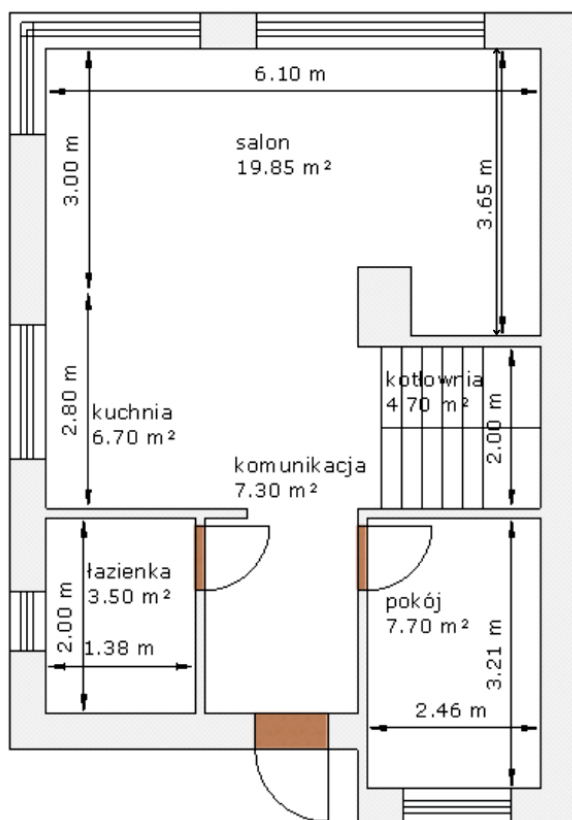

Poddasze ver. 2

- 3 sypialnie
- 2 łazienki
- 1 garderoba

PARTER

pomieszczenie	metraż
salon	19.85
kuchnia	6.70
kotłownia	4.70
pokój	7.70
łazienka	3.50
komunikacja	7.30
RAZEM	49.75

PODDASZE WERSJA 2

3 sypialnie, 2 łazienki, 1 garderoba

pomieszczenie	metraż
garderoba 1	3.00
sypialnia 1	9.70
sypialnia 2	7.90
sypialnia 3	8.00
łazienka	5.40
wc 1	2.10
komunikacja	9.00
RAZEM	45.10

602 11 11 89

536 81 62 70

biuro@osiedlewidoki.pl

osiedlewidoki.pl