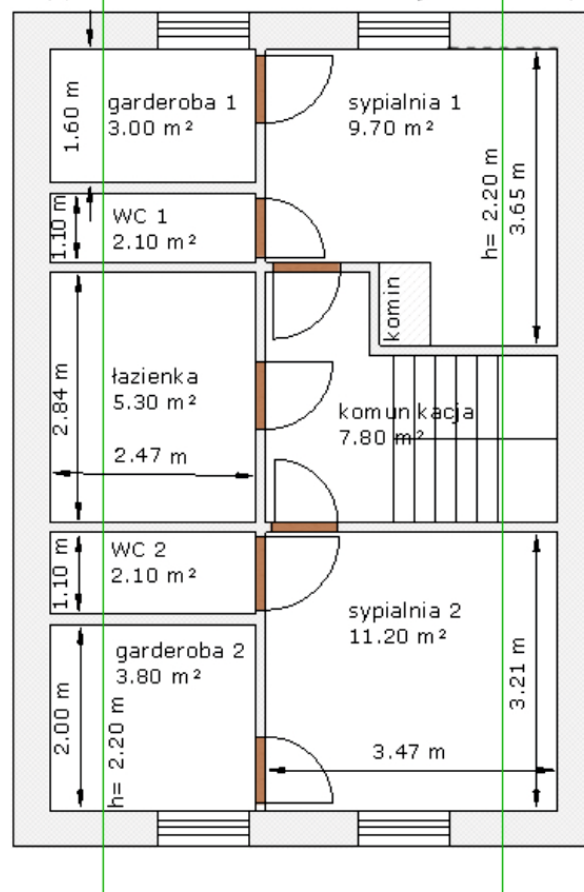

Poddasze ver. 1

- 2 sypialnie
- 3 łazienki
- 2 garderoby

PARTER

pomieszczenie	metraż
salon	19.85
kuchnia	6.70
kotłownia	4.70
pokój	7.70
łazienka	3.50
komunikacja	7.30
RAZEM	49.75

PODDASZE WERSJA 1

2 sypialnie, 3 łazienki, 2 garderoby

pomieszczenie	metraż
garderoba 1	3.00
sypialnia 1	9.70
sypialnia 2	11.20
garderoba 2	3.80
łazienka	5.40
wc 1	2.10
wc 2	2.15
komunikacja	7.80
RAZEM	45.00

602 11 11 89

536 81 62 70

biuro@osiedlewidoki.pl

osiedlewidoki.pl