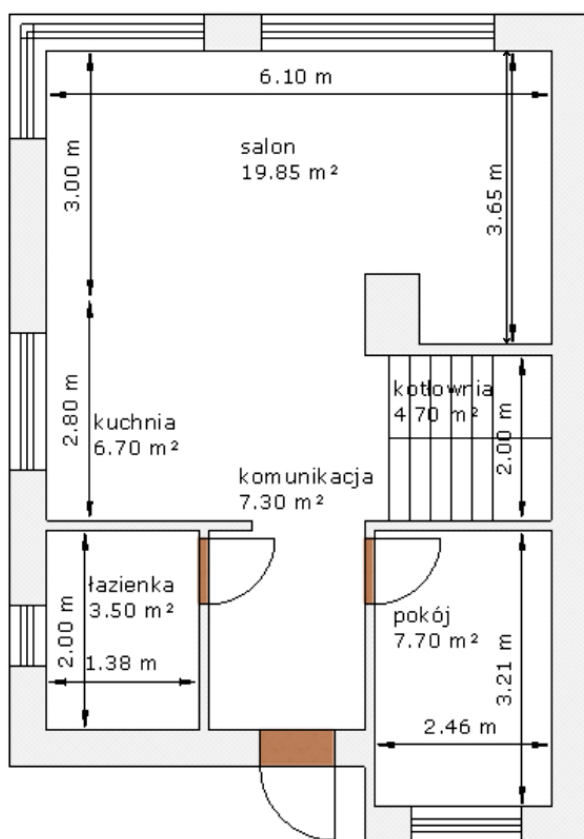

Poddasze ver. 1

- 2 sypialnie
- 3 łazienki
- 2 garderoby

PARTER

pomieszczenie	metraż
salon	19.85
kuchnia	6.70
kotłownia	4.70
pokój	7.70
łazienka	3.50
komunikacja	7.30
RAZEM	49.75

PODDASZE WERSJA 1

2 sypialnie, 3 łazienki, 2 garderoby

pomieszczenie	metraż
garderoba 1	3.00
sypialnia 1	9.70
sypialnia 2	11.20
garderoba 2	3.80
łazienka	5.40
wc 1	2.10
wc 2	2.15
komunikacja	7.80
RAZEM	45.00

602 11 11 89

536 81 62 70

biuro@osiedlewidoki.pl

osiedlewidoki.pl